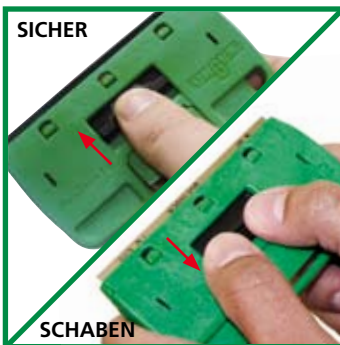

Sicher • Scharf • Schnell • Ergonomisch • Praktisch • Robust

Der sichere Schaber dank integriertem Klingenschutz.
Einfach und schnell zu bedienen.
Solide und doch einfach konstruiert.
Der optimale Helfer bei der professionellen Glasreinigung.

Mit 10cm Klinge
Doppelseitig scharf
#TR100

✓ Höchste Sicherheit

- Integrierter Klingenschutz zum Herausschieben.
- Keine separate Kappe.
- Schnell zu bedienen.

Aus besonders robustem "Celcom" Kunststoff.

Weitere Einsatzbereiche: Autoindustrie, Raumfahrt, Gerätebau etc.

✓ Optimale Reinigungskraft dank 10cm Klinge

- Perfekt gegen Farbe, Aufkleber, Klebereste etc.
- Doppelseitige scharfe Klinge aus stabilem Kohlestoff-Stahl (Karbon).

✓ Angenehmes Arbeiten

- Ergonomisches Design.
- Liegt optimal in der Hand.
- Praktische Größe - immer dabei.
- Schont Hände und Arme.

✓ Einfache Pflege und Klingenumwechsel

- Schaber schnell per Knopfdruck öffnen.
- Klingen sind im Handumdrehen gewendet oder gewechselt.
- Optimale und schnelle Reinigung.