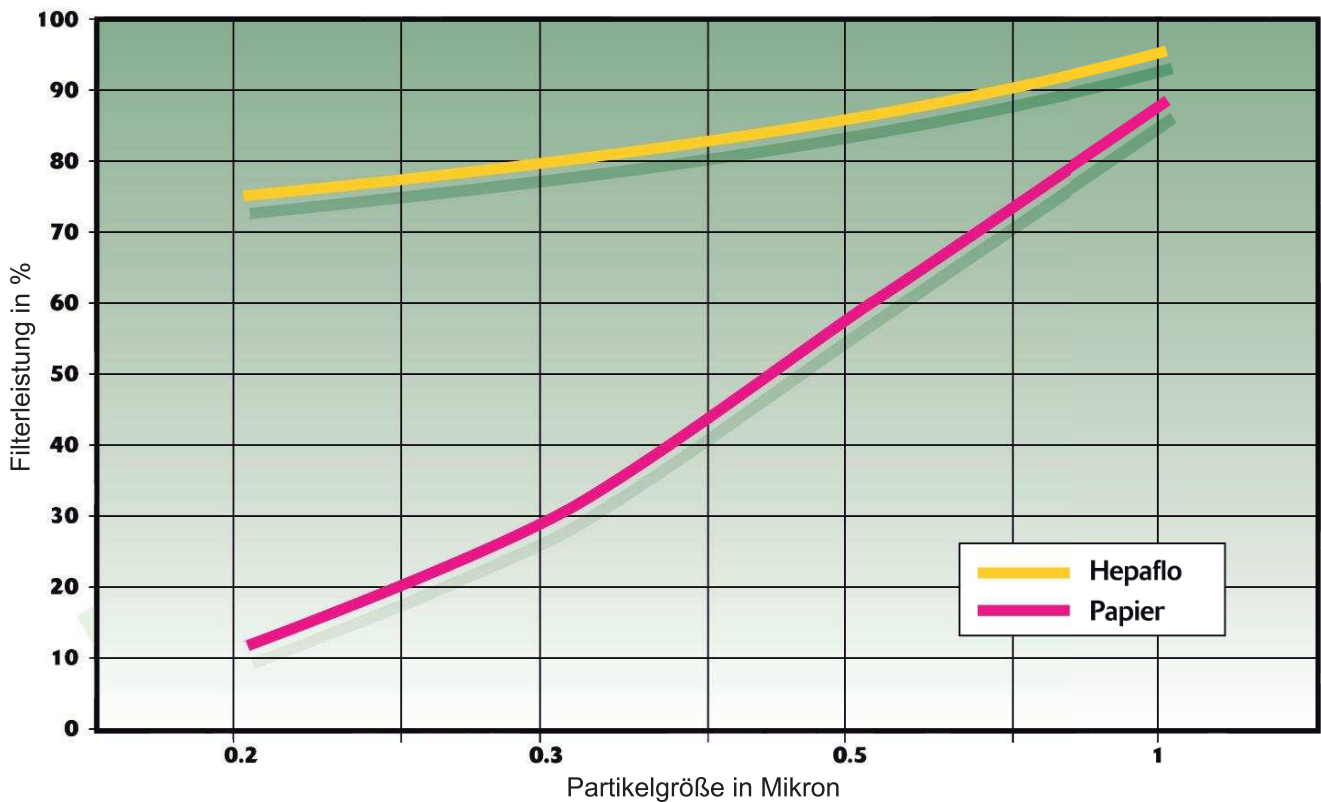

Numatic HEPA-FLO

...einfach besser!

Höhere Filter- und Saugleistung sowie eine bessere Aufnahme von Staub- und Schmutzpartikeln - das bieten Ihnen die neuen Numatic HEPA-FLO Filterbeutel!

Motorfilter und HEPA-FLO Filterbeutel

	@ 0,5 micron (Durchschnitt)	@ 0,3 micron (Durchschnitt)	Filterklasse	
HEPA-FLO	HEPA-FLO Filterbeutel	84,00 %	78,40 %	Keine
	Microfresh + HEPA-FLO Filterbeutel	99,20 %	98,40 %	H11
	Tritex + HEPA-FLO Filterbeutel	98,70 %	96,00 %	H10
	Microtex + HEPA-FLO Filterbeutel	99,60 %	99,40 %	H11